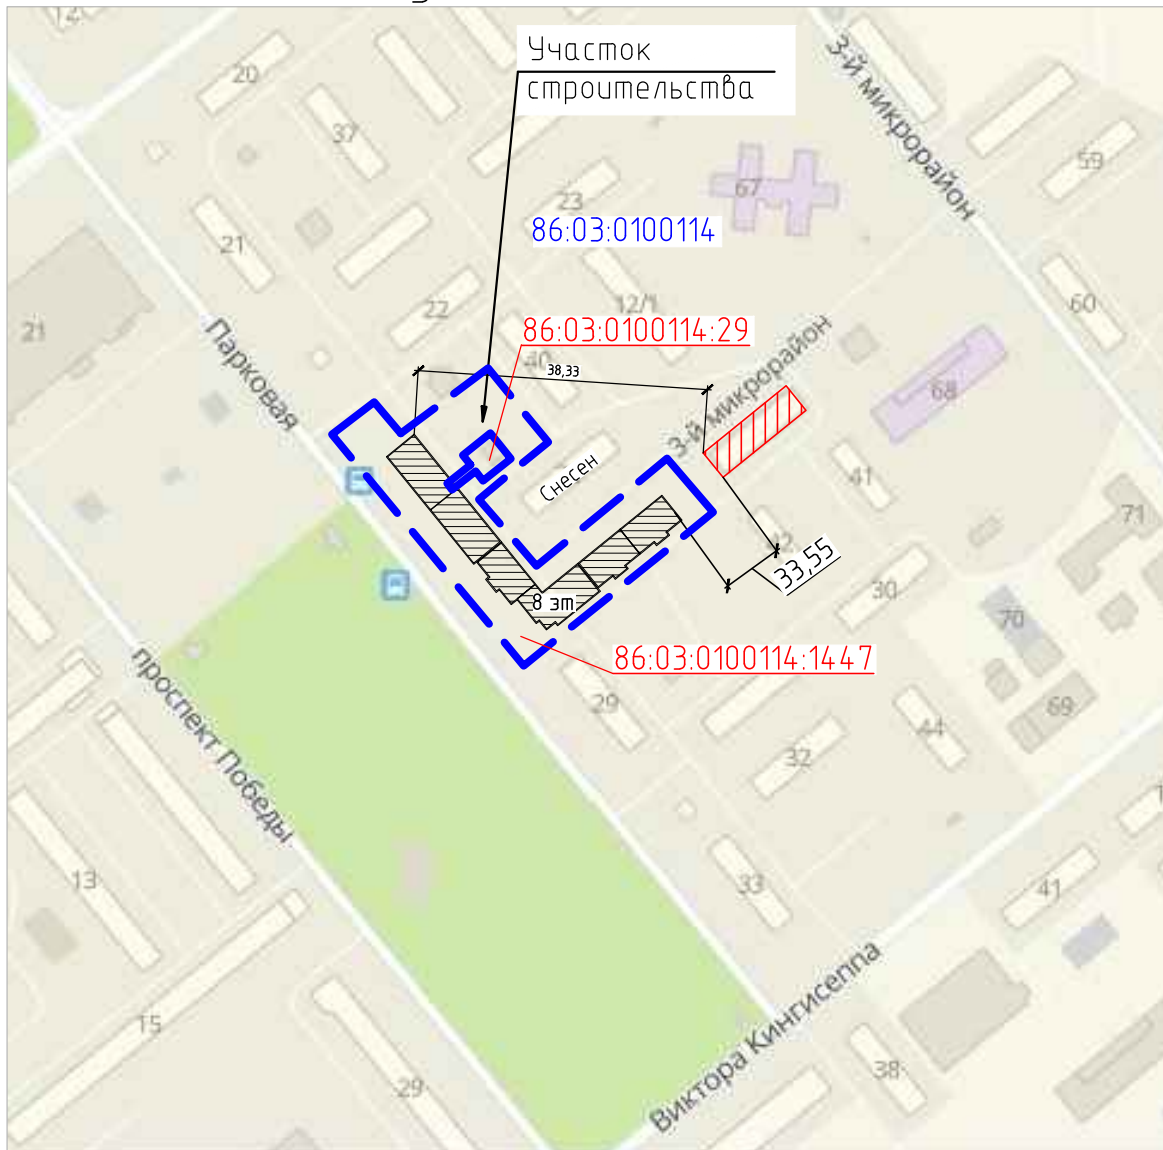

Ситуационная схема

Условные обозначения:

-  - граница земельного участка
- 86:03:0100114 - номер кадастрового квартала
- 86:03:0100114:1447 - кадастровый номер объекта недвижимости, сведения о котором содержатся в ЕГРН
-  - здание с указанием этажности
-  - существующее здание (ул. 3-й Микрорайон, 27)

Согласовано:

Подп. и дата						255/5-22			
						Многоквартирный жилой дом по ул. Парковая в микрорайоне № 3 г. Лянтор			
Инв. и подл.	Изм.	Кол.уч	Лист	№ док	Подпись	Дата	Стадия	Лист	Листов
	Разраб.		Малыгина			05.24	П		
	ГИП		Сыскова			05.24			
Н.контр.		Нургалеева			05.24				
Ситуационная схема							КАПМ АО ЗСЖБ-6		